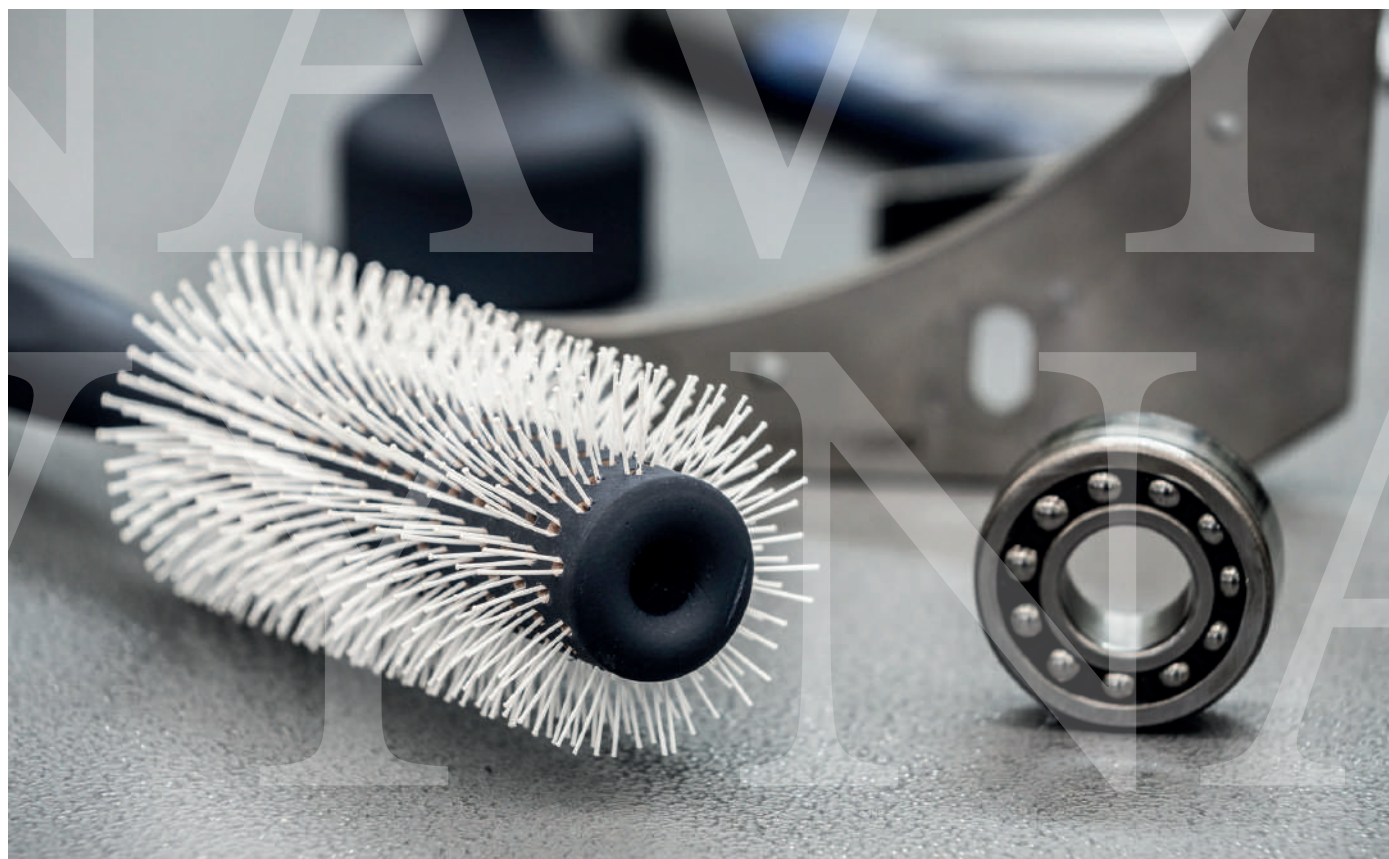

“L'ideale è per noi quello che è una stella per il marinaio.
Non può essere raggiunta, ma rimane una guida.”

“The ideal is for us what is a star for the sailor.
It cannot be reached, but remains a guide.”

A. Schweitzer