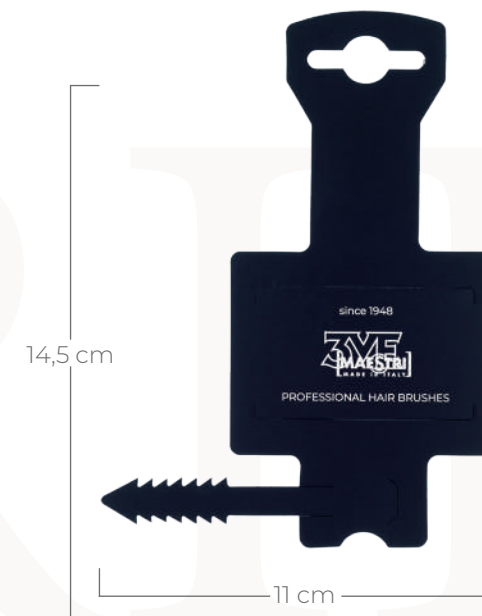

**50 GANCI
50 REFERENZE**

**50 HOOKS
50 ITEMS**

code. 1102

Metallo
Metal structure
Espositore vuoto
Empty display

50 GANCI
50 REFERENZE

EXPO PARETE:
WALL DISPLAY:

204 cm

GANCIO PORTA SPAZZOLE:
BRUSH HOOK:

code. 1105

Gancio porta spazzole
Brush hook

code. 1102

Metallo
Metal structure
Espositore vuoto
Empty display

EXPO

Professional hair brushes since 1948 // Spazzole professionali dal 1948

Espositore
Isola,
in legno