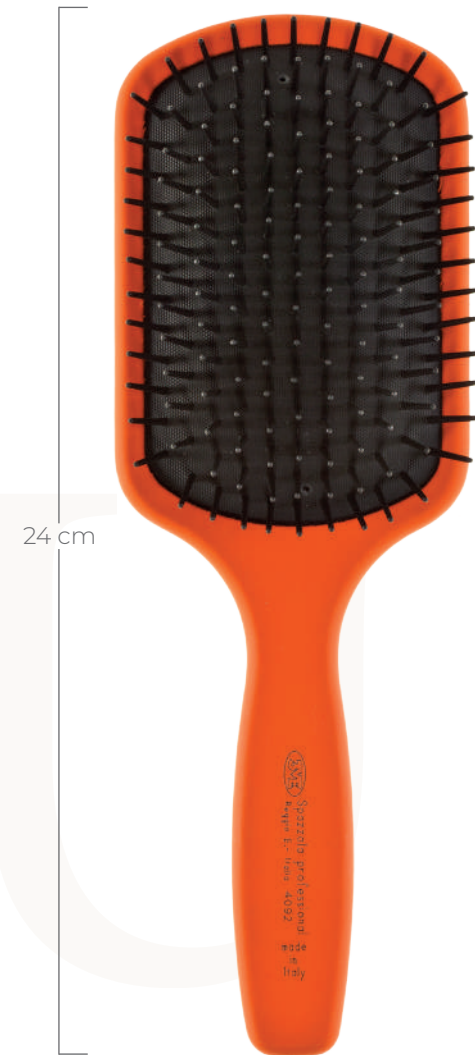

code. 4092

Picchi di balena
Plastic pins rubber cushion
Box 8 pcs.
Carton 104 pcs.
gr. (1pc) 105